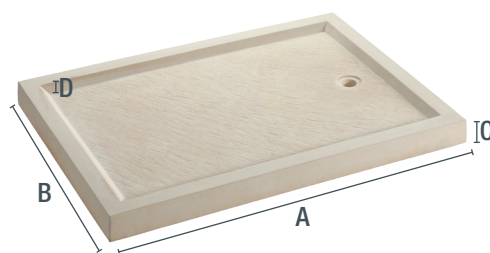

Fiche de Produit:

Receveur de Douche Domus

La Douche Domus a une finition en pierre naturelle caractéristique de toute la gamme Domus. Sa texture la rend antidérapante et elle peut être combinée avec les Dalles Domus pour la plage de la piscine, les Margelles de Piscine Domus et le Domus Drain qui est une pièce de drainage parfaite pour éviter les zones engorgées d'eau près de la piscine. Il est disponible en trois couleurs (Crema, Pirineos et Champagne), des couleurs élégantes et uniformes qui s'adaptent aux environnements les plus puristes.

PRODUITS COMPLÉMENTAIRES

- Margelle de Piscine Domus
- Margelle de Piscine Domus Spa
- Domus Drain

COULEUR

INFORMATION TECHNIQUE

Modèle	PLAT9870
Longueur (A)	98
Largueur (B)	70
Épaisseur Max. (C)	7
Épaisseur Min. (D)	2,5
Drainage	40
Poids pièces (kg)	85,20
Pièces palette	5
Poids palette (kg)	442
Couleurs	Champagne/ Crème/ Pirineos
Résist. glissement (Classe)	≥ 4
Absorption d'eau (%)	Classe 3
Résistant aux gelées	✓
Norme	NO CE