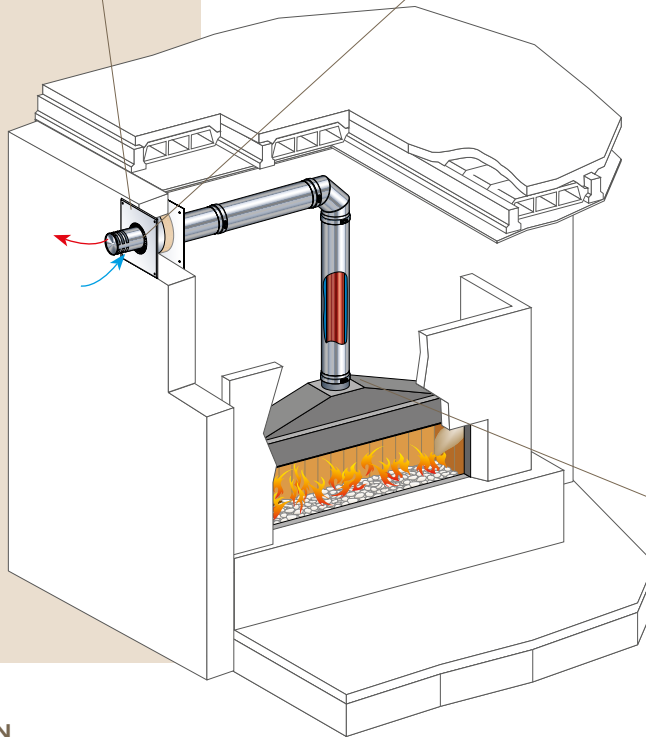

NB : Réalisation de la hotte conforme à la réglementation en vigueur

CONDUIT HORIZONTAL AVEC SORTIE MURALE

LE CONDUIT HORIZONTAL

Le système DUOGAS permet la mise en place d'un foyer ou d'un poêle à gaz, en configuration horizontale. DUOGAS assure l'évacuation des fumées de l'appareil et l'amenée d'air comburant.

Le système DUOGAS avec conduit horizontal optimise le rendement de l'appareil (foyer ou poêle à gaz), en assurant un fonctionnement simple et en toute sécurité.

TRAVERSÉE

Solution traversée de mur

TERMINAL HORIZONTAL

- Assure une bonne arrivée d'air comburant et l'évacuation des fumées, préservant ainsi les performances de l'appareil.

LE + POUJOLAT

ESTHÉTIQUE ET SÉCURITÉ

La création d'un conduit avec terminal en façade permet la mise en place d'un système d'évacuation des fumées dans toutes les maisons en neuf ou en rénovation.