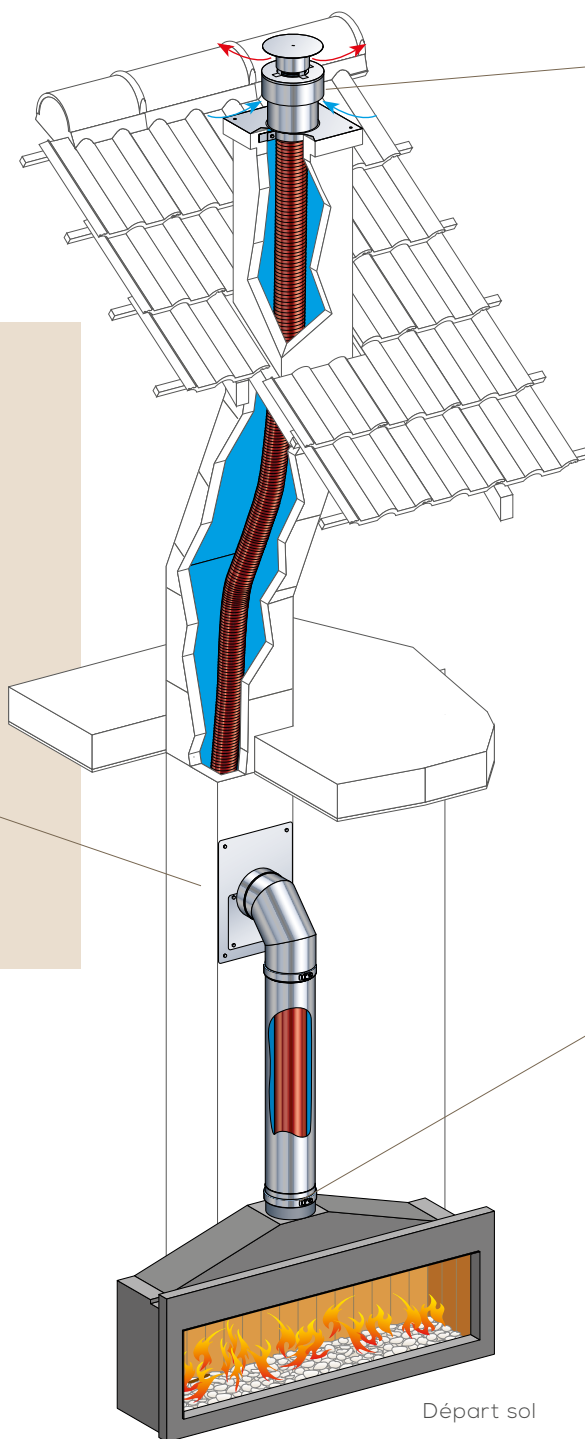

TERMINAL VERTICAL

- Assure une bonne arrivée d'air comburant et l'évacuation des fumées, préservant ainsi les performances de l'appareil.

LE + POUJOLAT

ESTHÉTIQUE ET SÉCURITÉ

ADAPTATEUR EXCLUSIF

- Fabriquée sur-mesure pour une compatibilité avec chaque appareil.

LE + POUJOLAT

- Facilite le raccordement de l'appareil AIR/FUMÉE
- Garantit le fonctionnement et l'étanchéité du système.

NB : Réalisation de la hotte conforme à la réglementation en vigueur