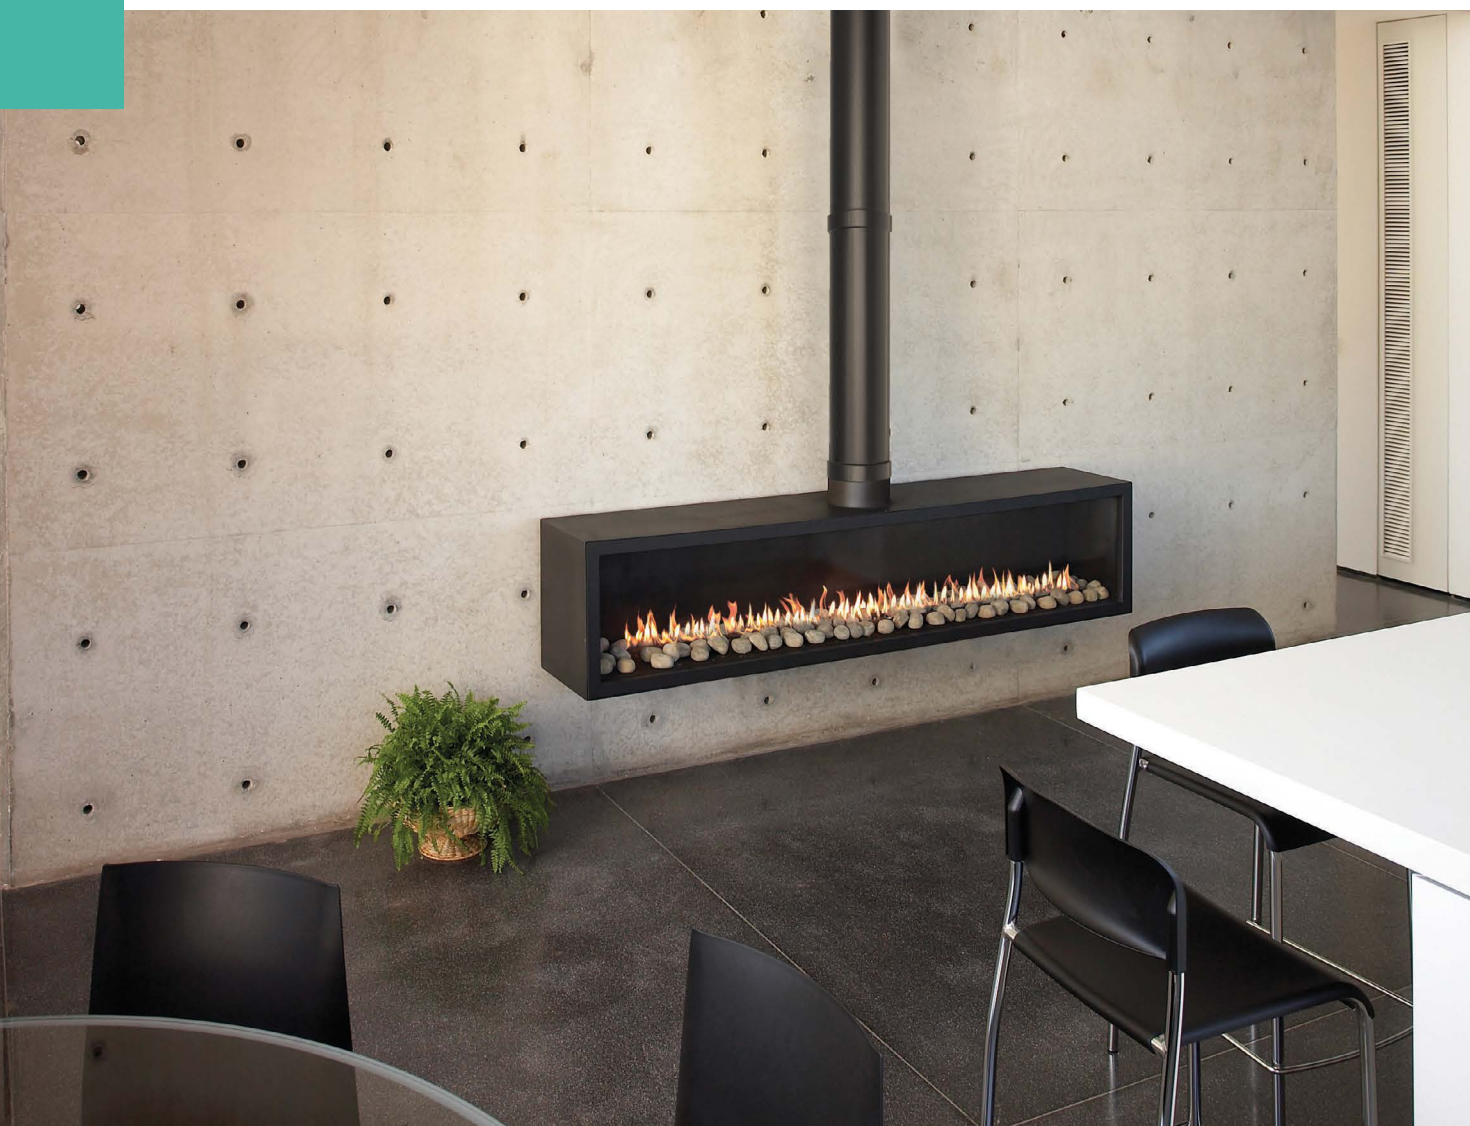

Le système DUOGAS avec conduit vertical optimise le rendement de l'appareil (foyer ou poêle à gaz), en assurant un fonctionnement simple et en toute sécurité.