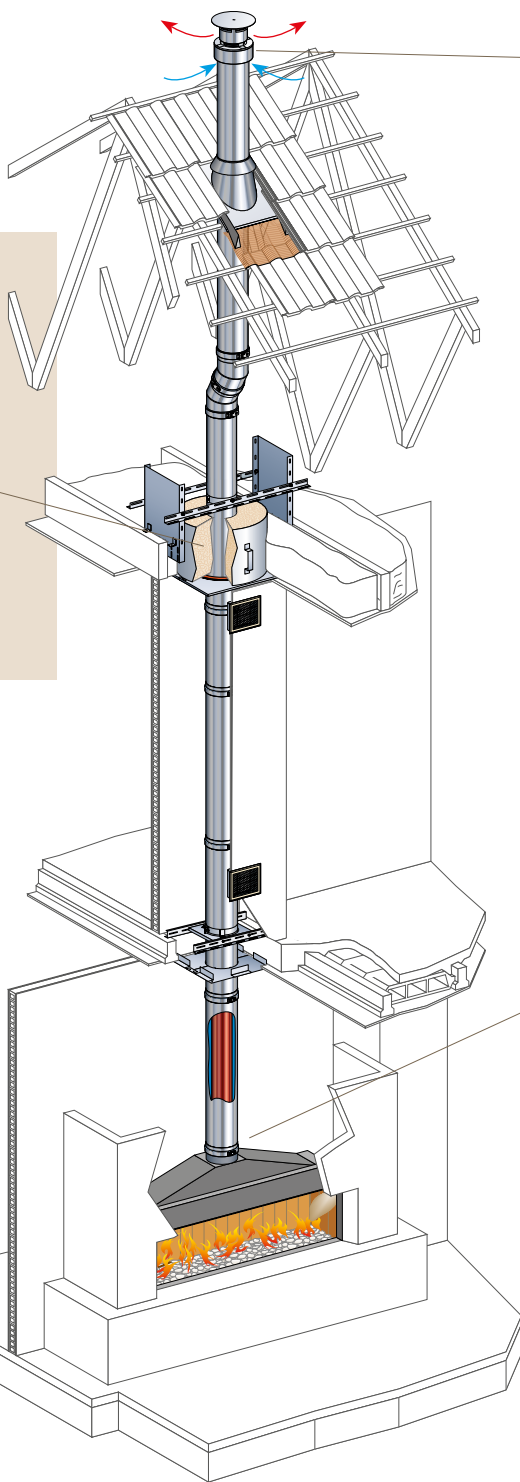

LE SYSTÈME COQISOL

répond au traitement des ponts thermiques et de la continuité de l'isolant présent dans les combles. Il est constitué d'une plaque de sécurité étanche et d'une coquille isolante.

TERMINAL VERTICAL

- Assure une bonne arrivée d'air comburant et l'évacuation des fumées, préservant ainsi les performances de l'appareil.

LE + POUJOLAT

ESTHÉTIQUE ET SÉCURITÉ

RÉGLEMENTATION