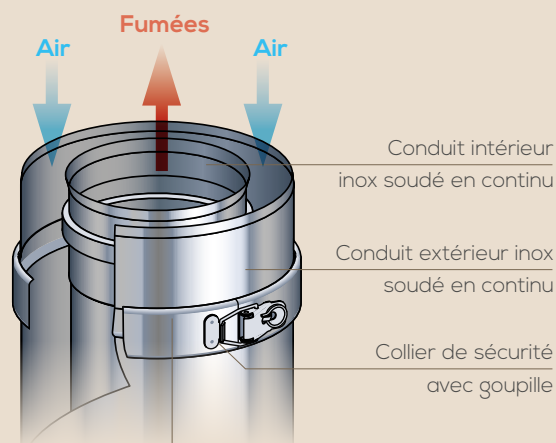

Cheminées Poujolat a développé le conduit DUOGAS en collaboration avec les plus grands fabricants européens d'appareils de chauffage. Répondant aux objectifs des fabricants d'appareils, DUOGAS optimise le rendement de votre poêle ou insert à gaz, et vous garantit un fonctionnement simple en toute sécurité.

En pratique, DUOGAS assure le raccordement des foyers gaz étanches et des poêles à gaz en maison individuelle. Il permet l'évacuation des fumées de votre poêle ou insert gaz étanche et l'amenée d'air comburant.

1. 1 SORTIE DE TOIT ET ÉTANCHÉITÉ EN TOITURE
2. 2 CONDUITS ET SUPPORTAGE
3. 3 TRAVERSÉES
4. 4 ADAPTATEUR CONCENTRIQUE