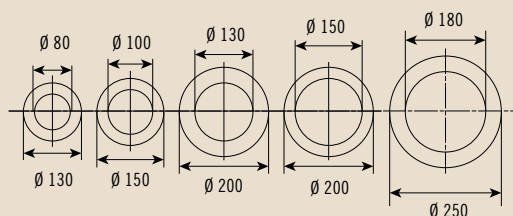

UNE NOUVELLE TECHNOLOGIE POUR PLUS DE PERFORMANCES

- Le système DUOGAS est une **nouvelle génération de conduits de cheminée** qui optimise la performance des appareils.
- DUOGAS s'intègre dans un habitat neuf ou existant où **l'économie d'énergie et la valorisation thermique sont les objectifs prioritaires.**
- Le système **facilite le raccordement** à tous les appareils et dans toutes les configurations.
- DUOGAS est une **gamme complète de 4 diamètres en inox soudé en continu.**