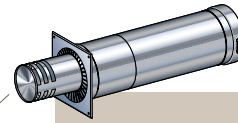

Le système DUOGAS avec conduit horizontal optimise le rendement de l'appareil (foyer ou poêle à gaz), en assurant un fonctionnement simple et en toute sécurité.

TRAVERSÉE

Solution traversée de mur

TERMINAL HORIZONTAL