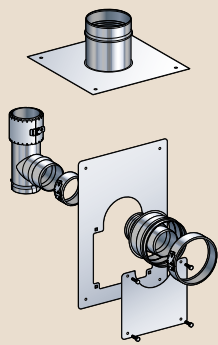

KITS D'ADAPTATION

Kits pour poêle et foyer gaz

Départ
sol